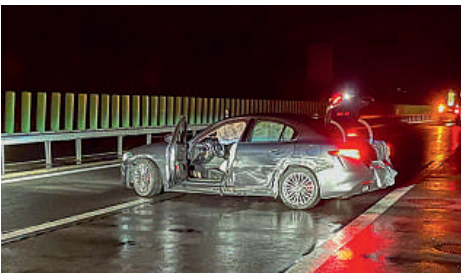

Kurzer Wintereinbruch führt zu mehreren Autounfällen

Am frühen Donnerstagmorgen ist es auf der A8 in Alpnachstad zu einem Verkehrsunfall gekommen. Eine Autofahrerin geriet ins Schleudern und kollidierte mit der Mittelleitplanke. Sie wurde leicht verletzt, das Auto erlitt Totalschaden. Wegen Schneefalls haben sich zudem am Samstagmorgen zwei Unfälle ereignet. Auf der Melchtalerstrasse geriet ein 35-jähriger Autofahrer mit Sommerpneus ins Rutschen und prallte frontal in ein entgegenkommendes Postauto. Verletzt wurde niemand, es entstand aber hoher Sachschaden. Die Fahrgäste des Postautos mussten in einen Ersatzbus umsteigen. Die Aufräumarbeiten führten zu Stau. Auf der Engelbergerstrasse Richtung Grafenort verlor eine 46-jährige Autofahrerin wegen prekärer Strassenverhältnisse die Kontrolle über ihr Fahrzeug und prallte in einen stehenden Lieferwagen, dessen Fahrer gerade Schneeketten montierte. Verletzt wurde niemand.

Snowboarder löst Lawine aus, kann sich aber selbst befreien

Ein Snowboarder einer Vierergruppe hat am Sonntagnachmittag eine Schneebrettlawine im Gebiet Laub in Engelberg ausgelöst. Er wurde von der Lawine mitgerissen, konnte jedoch seinen Airbag auslösen und sich selbst aus dem Schnee befreien. «Durch den Vorfall zog er sich glücklicherweise nur kleinere Prellungen zu», schreibt die Kantonspolizei. Mehrere Personen, welche den Unfall beobachtet hatten, alarmierten den Pistenrettungsdienst und die REGA. Nachdem sich gezeigt hatte, dass wohl keine weiteren Personen unter die Lawine geraten waren, wurde die Suchaktion abgebrochen.