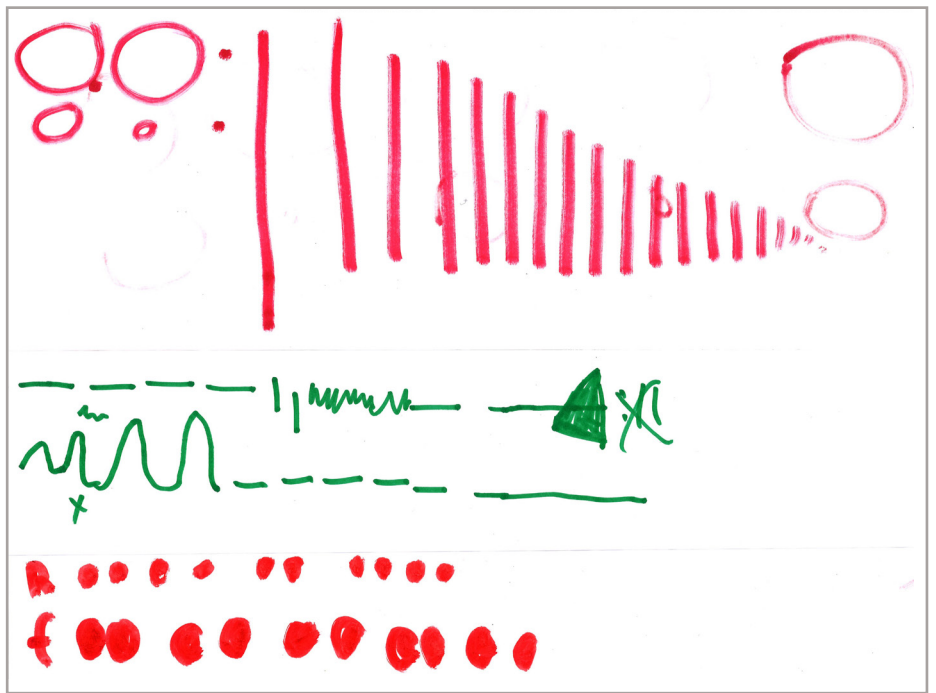

Impressionen zum Projekt „Ranft-Suite“

**Musikwagen des Luzerner
Sinfonieorchester**

Uraufführung der „Ranft-Suite“ am Familienkonzert im KKL Luzern

Partituren der Kinder